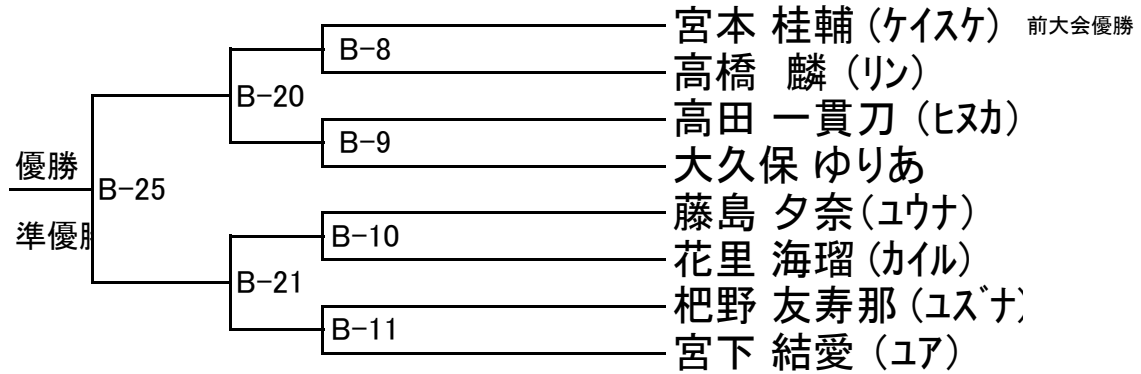

型 小学3年～6年生 緑帯の部