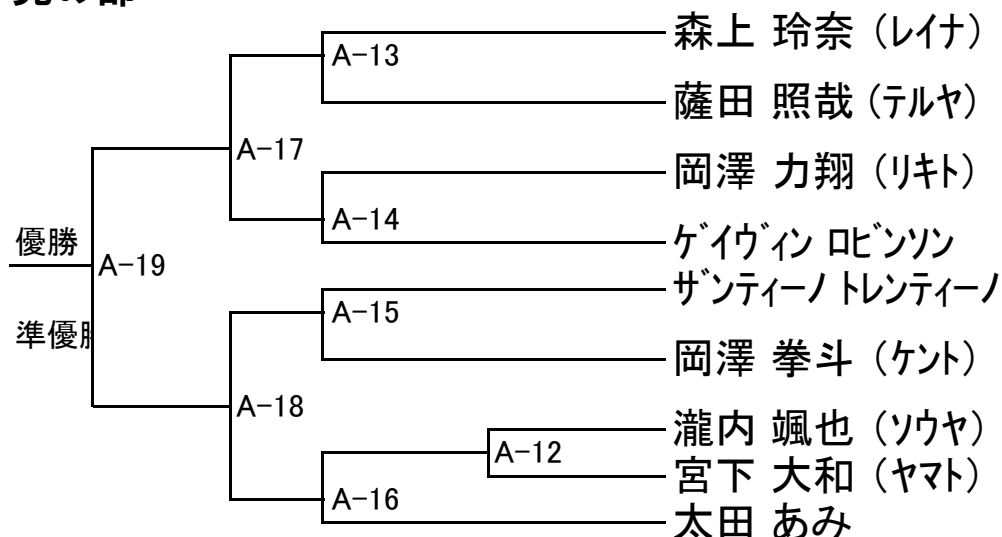

## 型 未就学児の部

## 型 小学1年～2年生 白帯の部

## 型 小学4年～中学生 白～黄帯の部