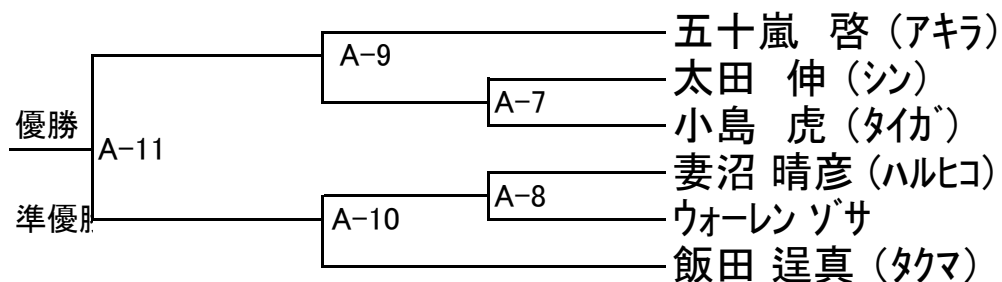

## 型 未就学児の部

## 型 小学1年～2年生 白帯の部

## 型 小学4年～中学生 白～黄帯の部